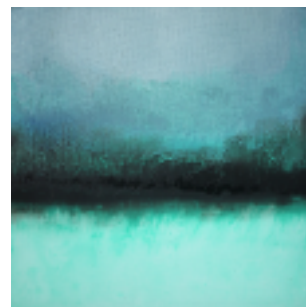

art & faubourg
Nocturne des galeries

Le jeudi 1er juillet 2010 jusqu'à 21 heures.

Ni abstraite, ni figurative, la peinture de Jean-Christophe Ditróy laisse au spectateur l'entière liberté d'interprétation. Il propose ses paysages myopes, instantanés flous et ses ambiances brumeuses, oniriques, teintées de romantisme, comme un héritage bien digéré de Turner ou de Zao Wou Ki. Les matières, très présentes, souvent rugueuses, scénarisent les couleurs à coups de griffes ou de stylet, laissant apparaître des plaies ou des structures, comme pour rappeler l'éternelle ingérence de l'humain dans la nature.