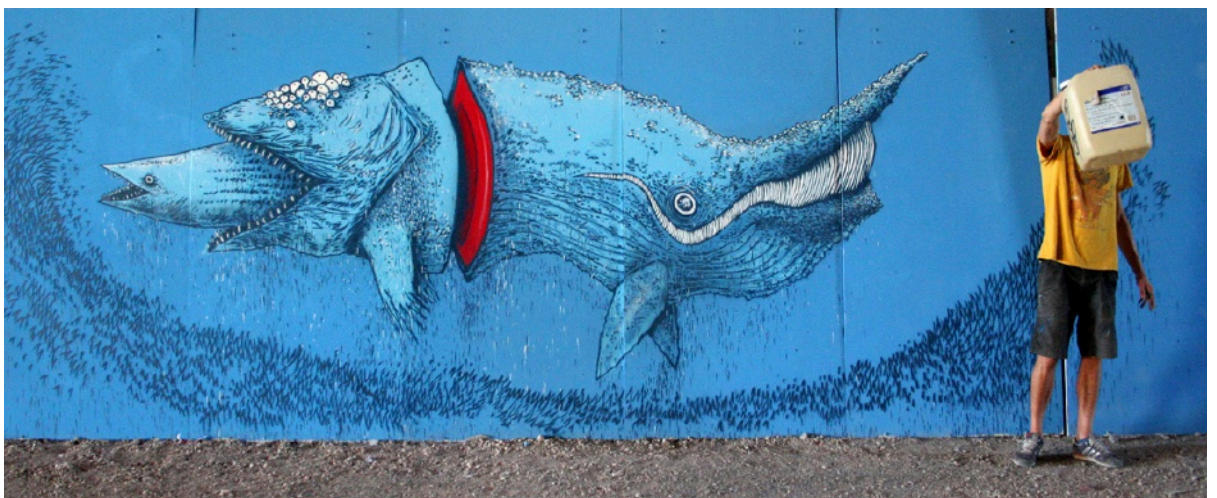

# BAULT

**Vernissage le jeudi 19 septembre 2013 à partir de 18 h**  
**Exposition du 19 au 27 septembre 2013**

Fresque de la Saint Louis - 2013 - Sète/France

Bestiaire fantastique, animaux hybrides, personnages mi-homme mi-machine, Bault vous invite à découvrir son univers pour sa première exposition personnelle au cabinet d'amateur.

Rupestre - Bault + Zekwer - 2013 - Balsac/France

Bault commence le graffiti en 97 dans le sud de la France. Il fait ses armes avec Dépose à Sète en formant le groupe TK puis à Avignon avec les membres des TSH et des FDP. Bault délaisse alors le graffiti pendant plus de 10 ans et se concentre sur la vidéo d'art, le graphisme et l'illustration. La frénésie du dessin ne l'ayant jamais quitté, il développe depuis plusieurs années un cabinet des curiosités peuplé de monstres, de personnages grotesques et d'environnements pollués. Les créatures sont souvent amputées, hypertrophiées et inachevées. Fantasmagorie contemporaine, les formes coulent, se superposent et s'entremêlent créant des peintures rupestres 2.0.